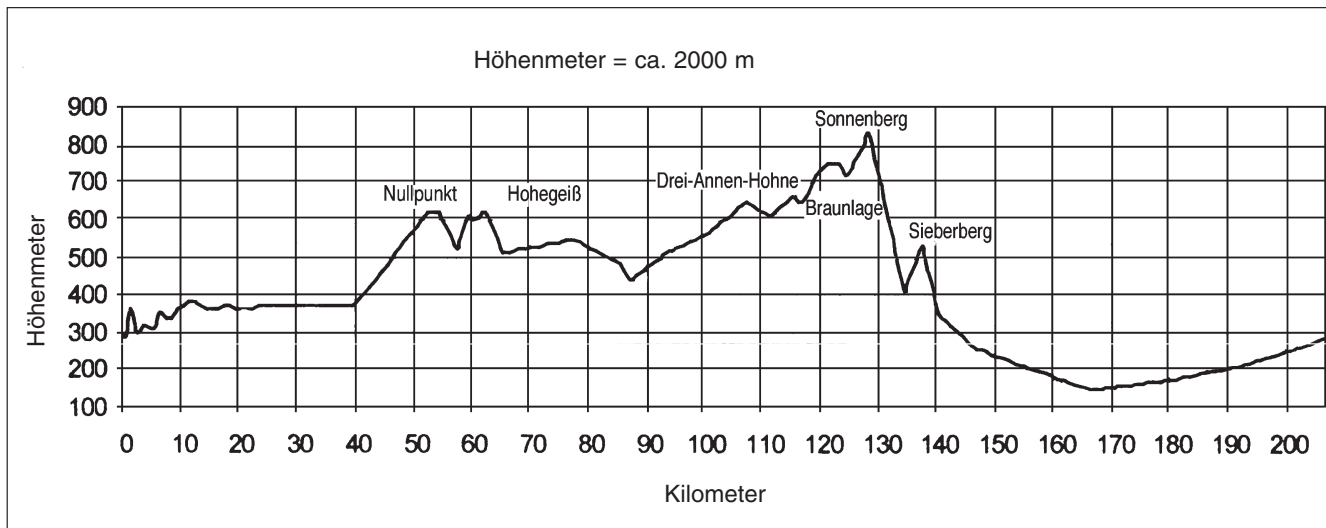

Startort

Bad Lauterberg (Ortmitte)
Lutterbergschule (B 27)
Bahnhofstraße 10

14. Südharz-Rad-Marathon und 29. Südharz-Radtourenfahrt

Sonntag, 25. September 2011

Rad-Tourenfahrt 1	= 41 km
Rad-Tourenfahrt 2	= 76 km
Rad-Tourenfahrt 3	= 115 km
Rad-Tourenfahrt 4	= 152 km
Rad-Marathon	= 206 km

Übernachtungsmöglichkeiten:

Turnhalle Lutterbergschule
Hotels

Ab 6.00 Uhr Frühstück

RV Wanderlust von 1898 e.V.
Bad Lauterberg