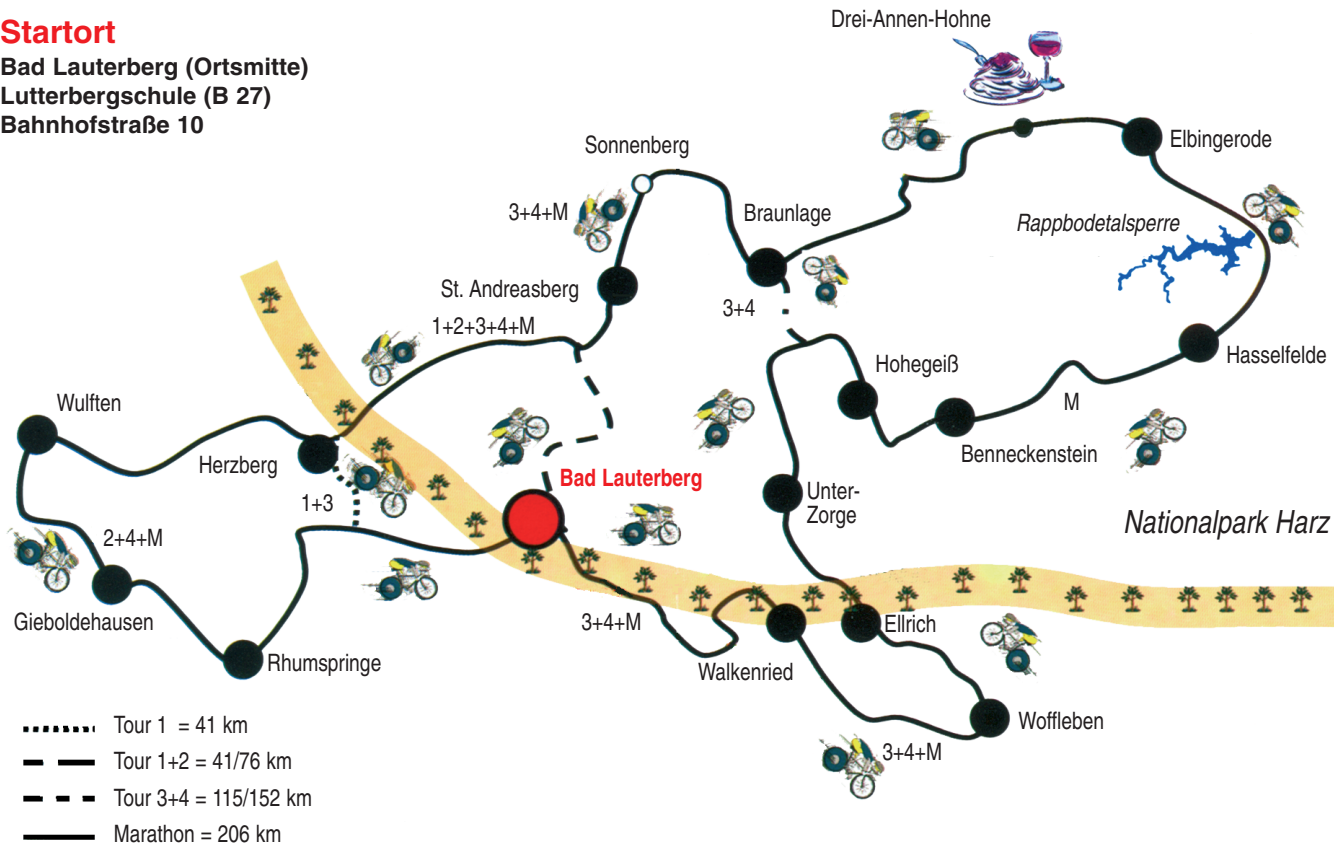

Startort

Bad Lauterberg (Ortmitte)
Lutterbergschule (B 27)
Bahnhofstraße 10

14. Südharz-Rad-Marathon und 29. Südharz-Radtourenfahrt

Sonntag, 25. September 2011

Rad-Tourenfahrt 1	= 41 km
Rad-Tourenfahrt 2	= 76 km
Rad-Tourenfahrt 3	= 115 km
Rad-Tourenfahrt 4	= 152 km
Rad-Marathon	= 206 km

Übernachtungsmöglichkeiten:

Turnhalle Lutterbergschule
Hotels

Ab 6.00 Uhr Frühstück

RV Wanderlust von 1898 e.V.
Bad Lauterberg